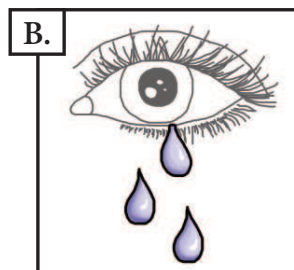

TEST 13 Świat przyrody

Zadanie 1 (4 pkt)

Usłyszysz dwukrotnie komunikat puszczone w ZOO. W pytaniach 1.1 – 1.4 wybierz odpowiedź zgodną z treścią nagrania. Zakreśl literę A, B lub C. Za każdą poprawną odpowiedź otrzymasz 1 punkt.

1.1 What can you buy in the zoo?

1.2 What aren't you allowed to touch?

1.3 When do children get entry without paying?

1.4 You can't come in after:

- A. 5 p.m.
- B. 9 p.m.
- C. 6.30 p.m.

ERROR: undefined
OFFENDING COMMAND: get