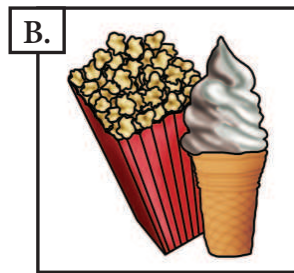

TEST 13 Świat przyrody

Zadanie 1 (4 pkt)

Usłyszysz dwukrotnie komunikat puszczone w ZOO. W pytaniach 1.1 – 1.4 wybierz odpowiedź zgodną z treścią nagrania. Zakreśl literę A, B lub C. Za każdą poprawną odpowiedź otrzymasz 1 punkt.

1.1 What can you buy in the zoo?