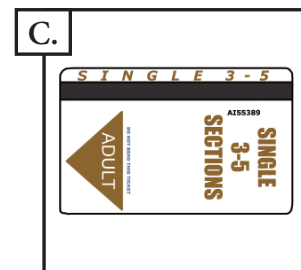

1.3 When do children get entry without paying?